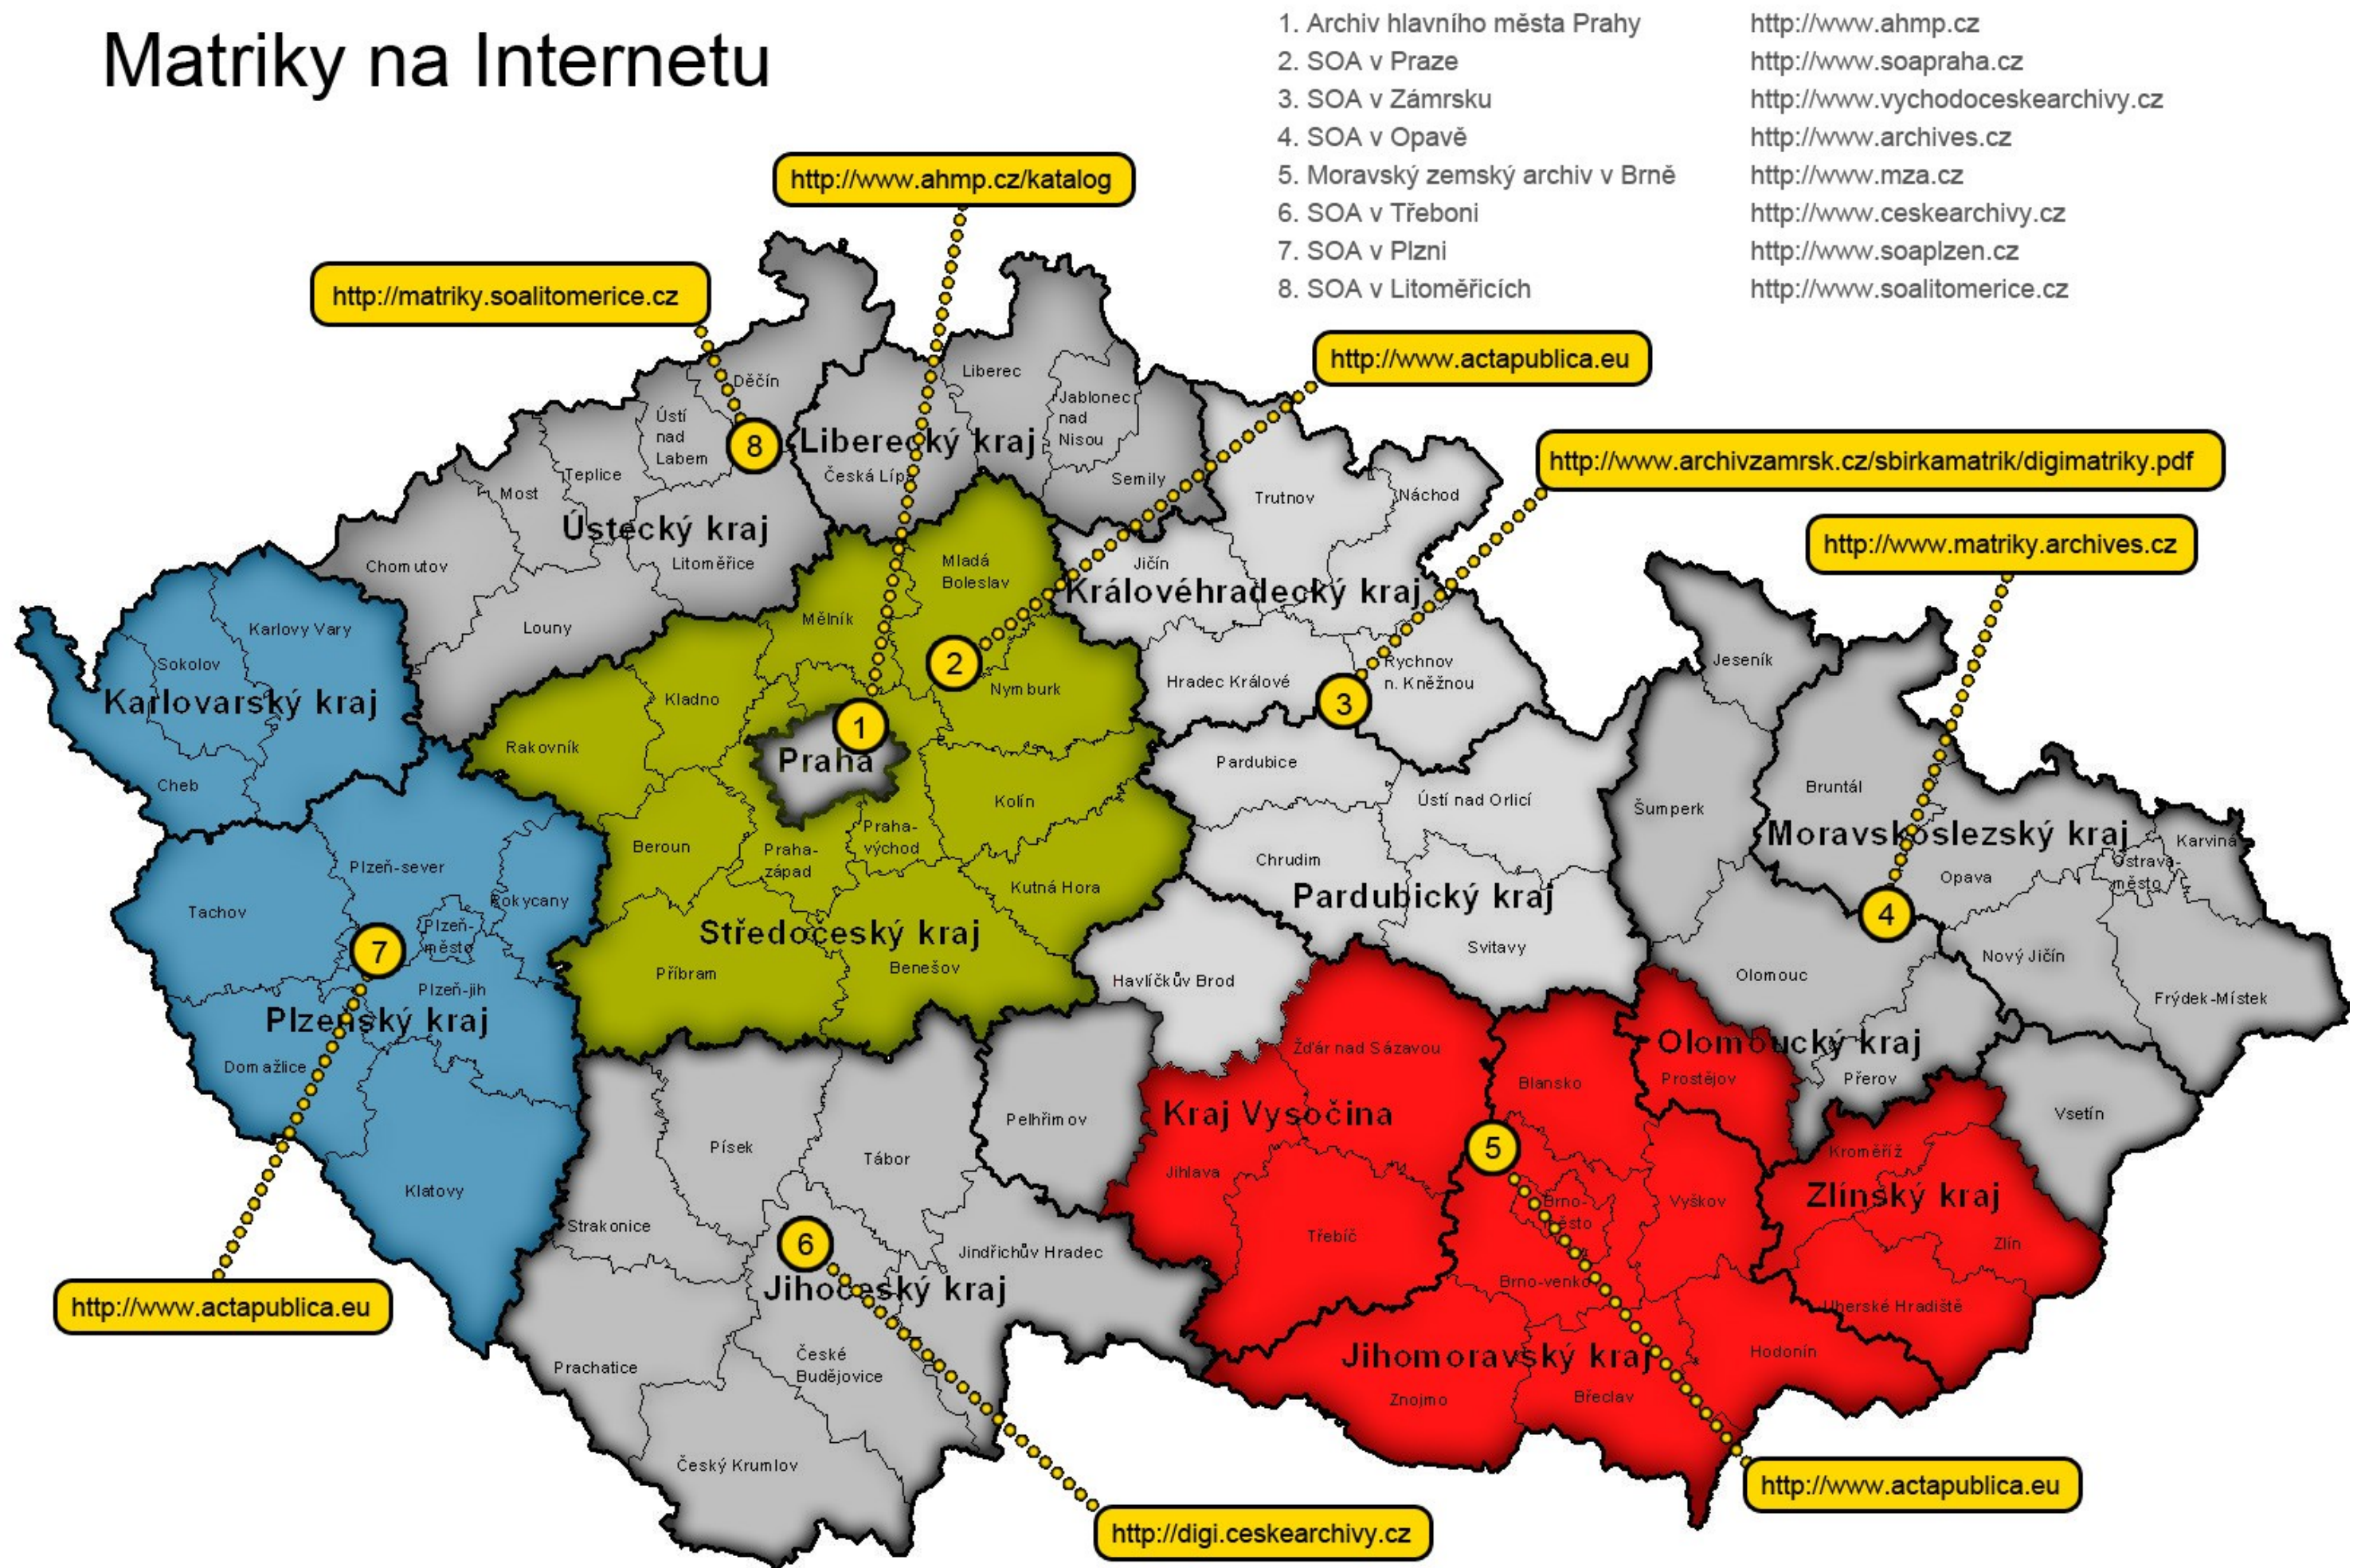

Matriky na Internetu

V hraničních oblastech je rozhodující **sídlo farního úřadu**. Pokud hranice farnosti přesahuje do jiného okresu, jsou matriky obce zařazeny v okrese sídla farnosti. Matriky z barevně zvýrazněných okresů naleznete zde, na <http://www.actapublica.eu> (pozn. Digitalizace probíhá průběžně, některé matriky proto ještě nejsou zveřejněny).